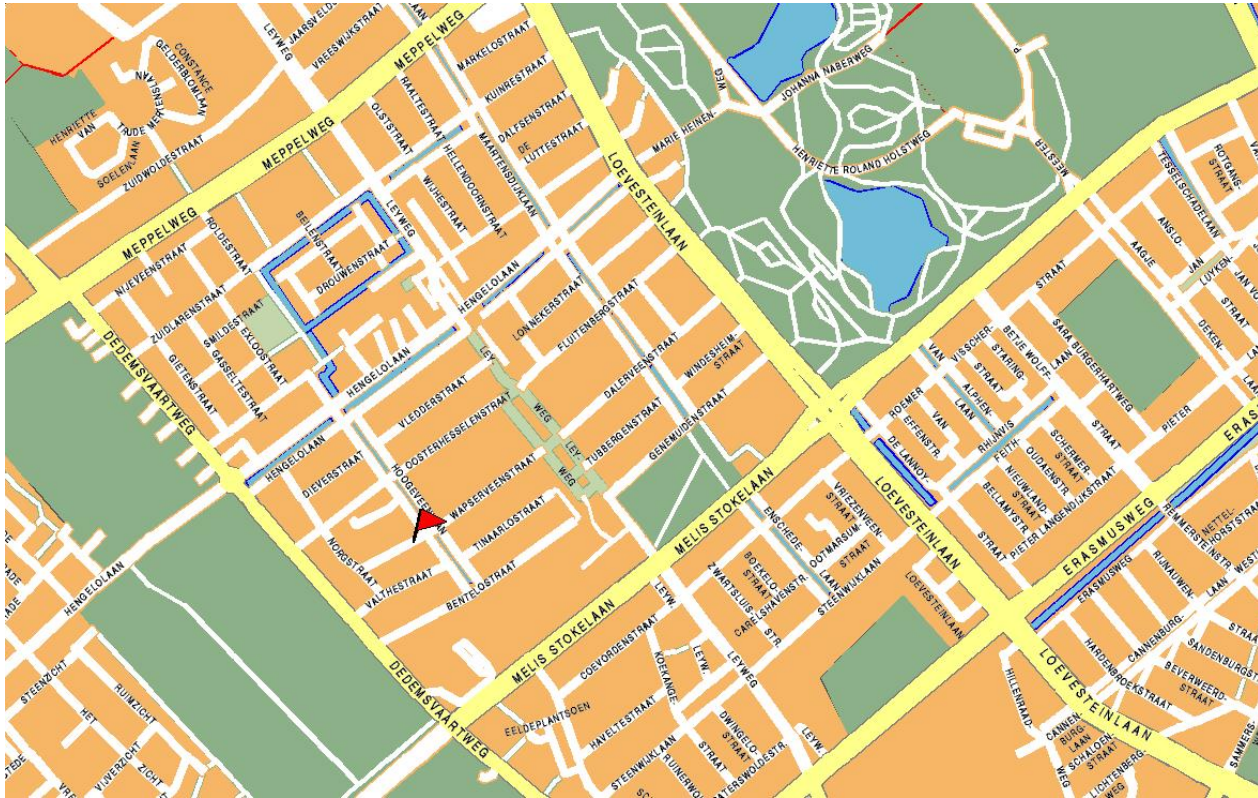

Routebeschrijving naar de clubruimte van De Haagse

Het adres van de clubruimte is: Wapserveenstraat 507 (hoek Hoogeveenlaan) 2545 TG, Den Haag.
Voor de navigatie kan je het beste Wapserveenstraat 508 invoeren of postcode 2545 LM omdat nr 507 niet in alle navigatiesystemen voorkomt. Huisnummer 508 is tegenover het ijzeren hek.
Het is een KPN telefooncentrale. Aanbellen bij "FOTOCLUB".

Routebeschrijving afslag 12:

Ga aan het einde van de afslag rechtsaf richting Den Haag N211.
Ga bij de 7^{de} verkeerslichten rechtsaf de Hengelolaan op (Na 5,7 Km, bij de reclameborden LIDL en Jumbo).
Ga na 1,8 Km rechtsaf de Hoogeveenlaan in (1^{ste} straat na de rotonde).
Ga na 250 meter rechtsaf de Wapserveenstraat in.
Na 20 m bent u gearriveerd, Het gebouw zit aan de rechterkant van de straat.

Vanuit het zuiden en oosten: via de Melis Stokelaan en de Dedemsvaartweg, dan na 200 meter rechtsaf de Bentelostraat in, na 225 meter linksaf de Hoogeveenlaan in (direct na de dwars-sloot), na 140 meter linksaf de Wapserveenstraat (1^{ste} straat) in. Na 40 meter ziet u het gebouw aan de rechterkant van de straat.

Vanuit het noorden en westen: via de Hengelolaan en de Hoogeveenlaan.

Kijk voor een overzicht van de wegwerkzaamheden in Den Haag op: <http://www.denhaag.nl/home/bewoners/verkeer-en-vervoer/to/Wegwerkzaamheden.htm>