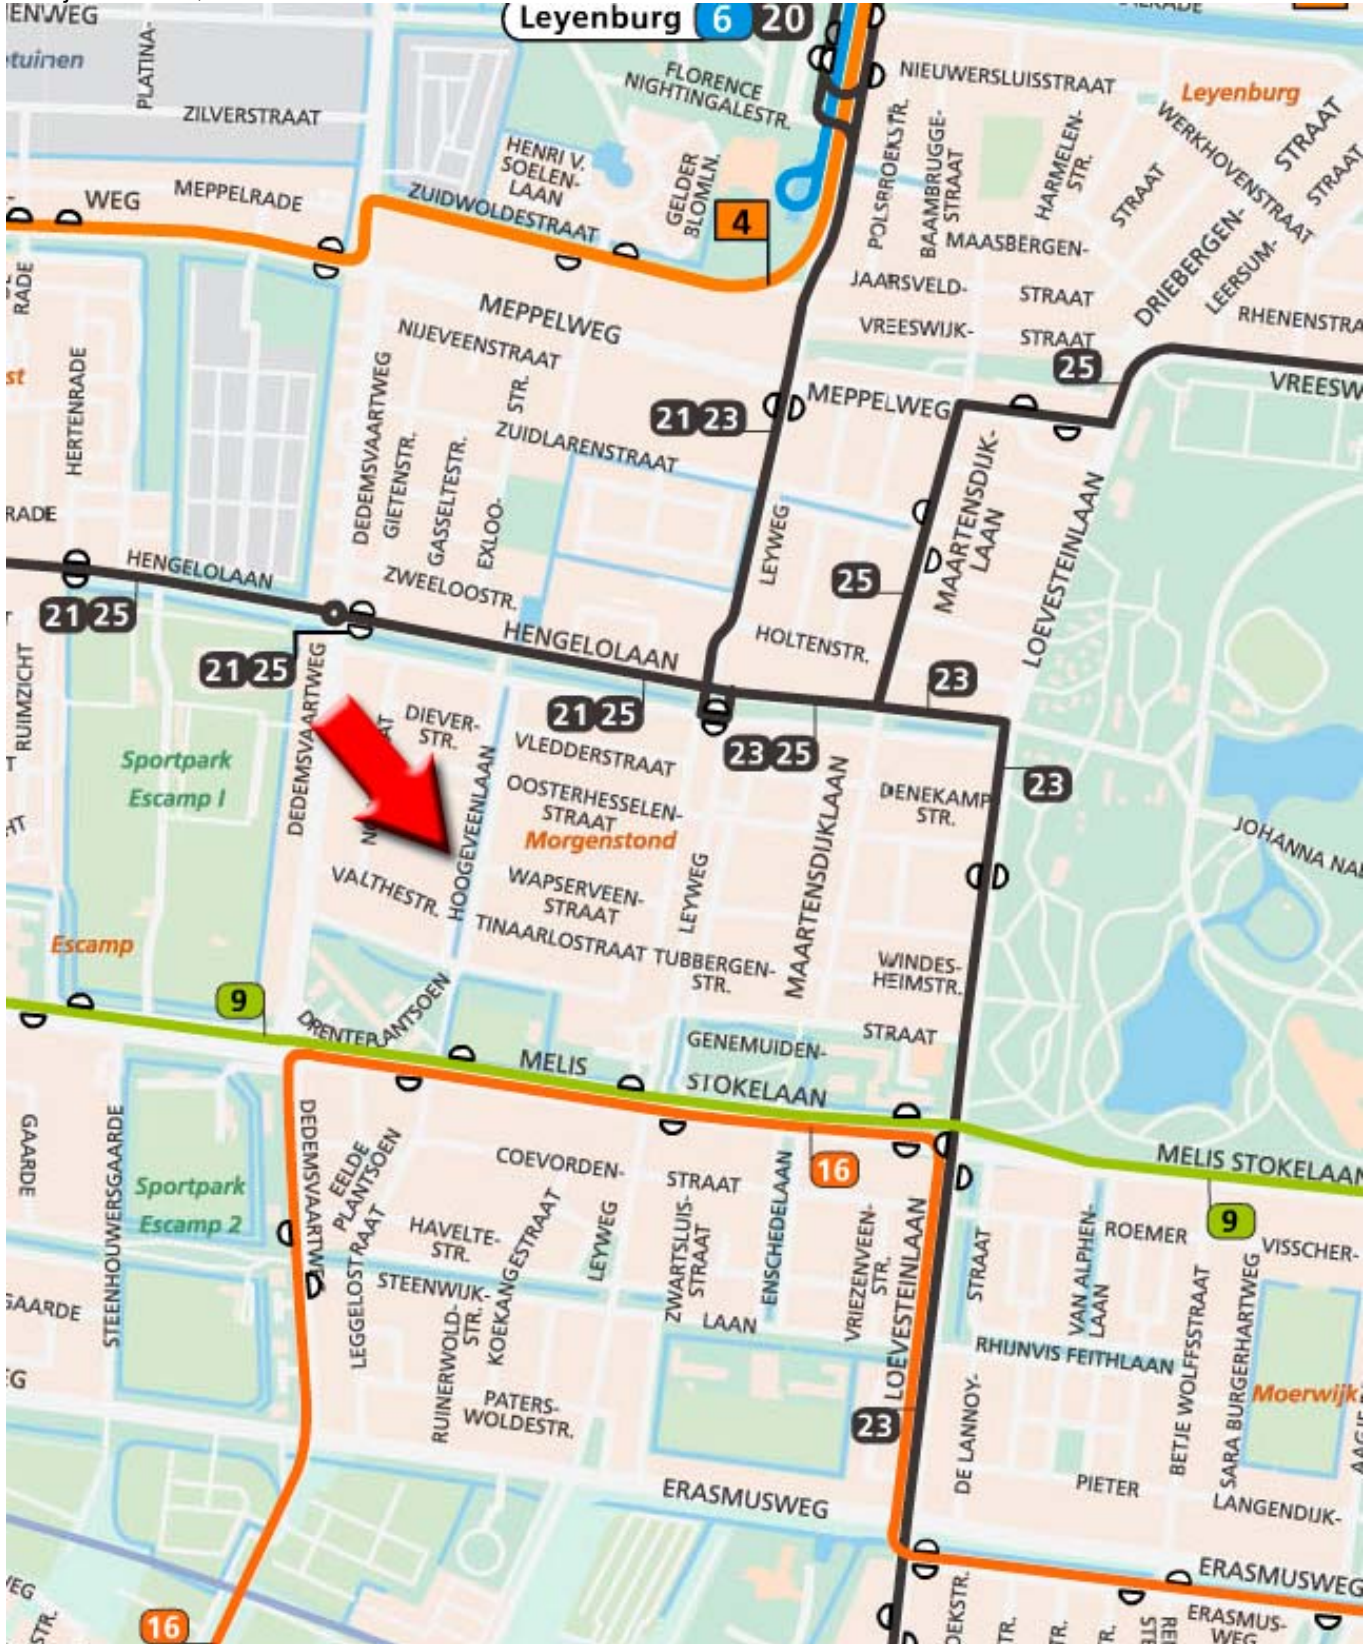

Met het openbaar vervoer is de clubruimte bereikbaar met:

Tramlijn RR 4, halte Dedemsvaartweg (plus ca. 10 min. lopen)

Tramlijn 9 en 16, halte Leggelostraat

Buslijn 23, halte Winkelcentrum Leyweg hoek Hengelolaan

Buslijn 25 en 21, halte Zweelostraat

Meer informatie over tram en bus vindt u op <http://www.htm.net>.