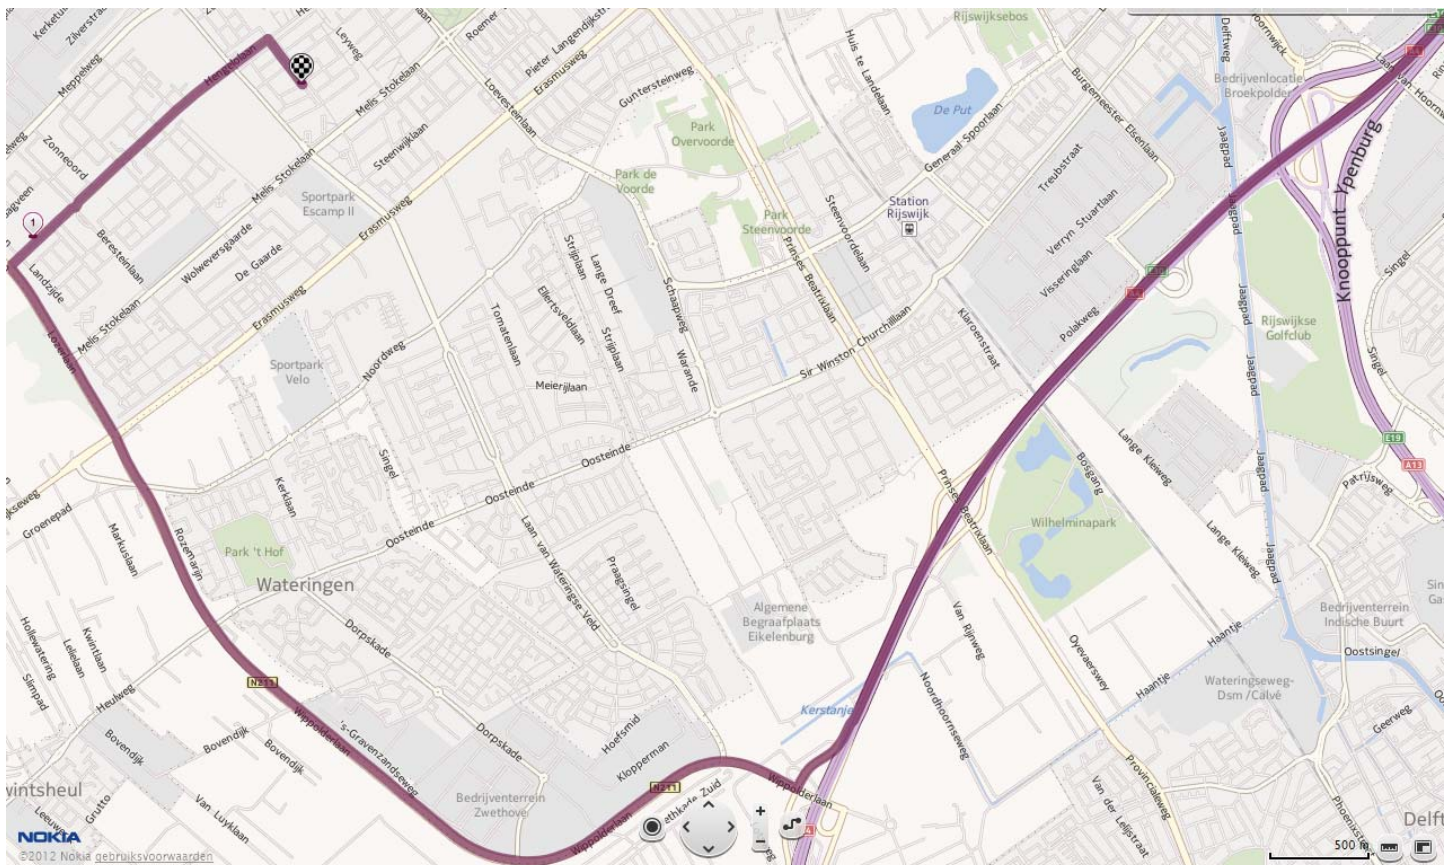

Routebeschrijving naar de clubruimte van De Haagse

Het adres van de clubruimte is: Wapserveenstraat 507 (hoek Hoogeveenlaan) 2545 TG, Den Haag.
Voor de navigatie kan je het beste Wapserveenstraat 508 invoeren of postcode 2545 LM omdat nr 507 niet in alle navigatiesystemen voorkomt. Huisnummer 508 is tegenover het ijzeren hek.
Het is een KPN telefooncentrale. Aanbellen bij "FOTOCLUB".

Vanaf Amsterdam:

Neem de A4 richting Den Haag.
Neem afslag Den Haag Zuid [afslag 12].
Ga verder naar routebeschrijving afslag 12.

Vanaf Utrecht:

Neem de A12 richting Den Haag.
Volg op het knooppunt Prins Clausplein de E30/A4 richting Rijswijk.
Neem na 7,6 Km afslag Den Haag Zuid [afslag 12].
Ga verder naar routebeschrijving afslag 12.

Routebeschrijving afslag 12:

Ga aan het einde van de afslag rechtsaf richting Den Haag N211.
Ga bij de 7^{de} verkeerslichten rechtsaf de Hengelolaan op (Na 5,7 Km, bij de reclameborden LIDL en Jumbo).
Ga na 1,8 Km rechtsaf de Hoogeveenlaan in (1^{ste} straat na de rotonde).
Ga na 250 meter rechtsaf de Wapserveenstraat in.
Na 20 m bent u gearriveerd, Het gebouw zit aan de rechterkant van de straat.

Vanuit het zuiden en oosten: via de Melis Stokelaan en de Dedemsvaartweg, dan na 200 meter rechtsaf de Bentelostraat in, na 225 meter linksaf de Hoogeveenlaan in (direct na de dwars-sloot), na 140 meter linksaf de Wapserveenstraat (1^{ste} straat) in. Na 40 meter ziet u het gebouw aan de rechterkant van de straat.